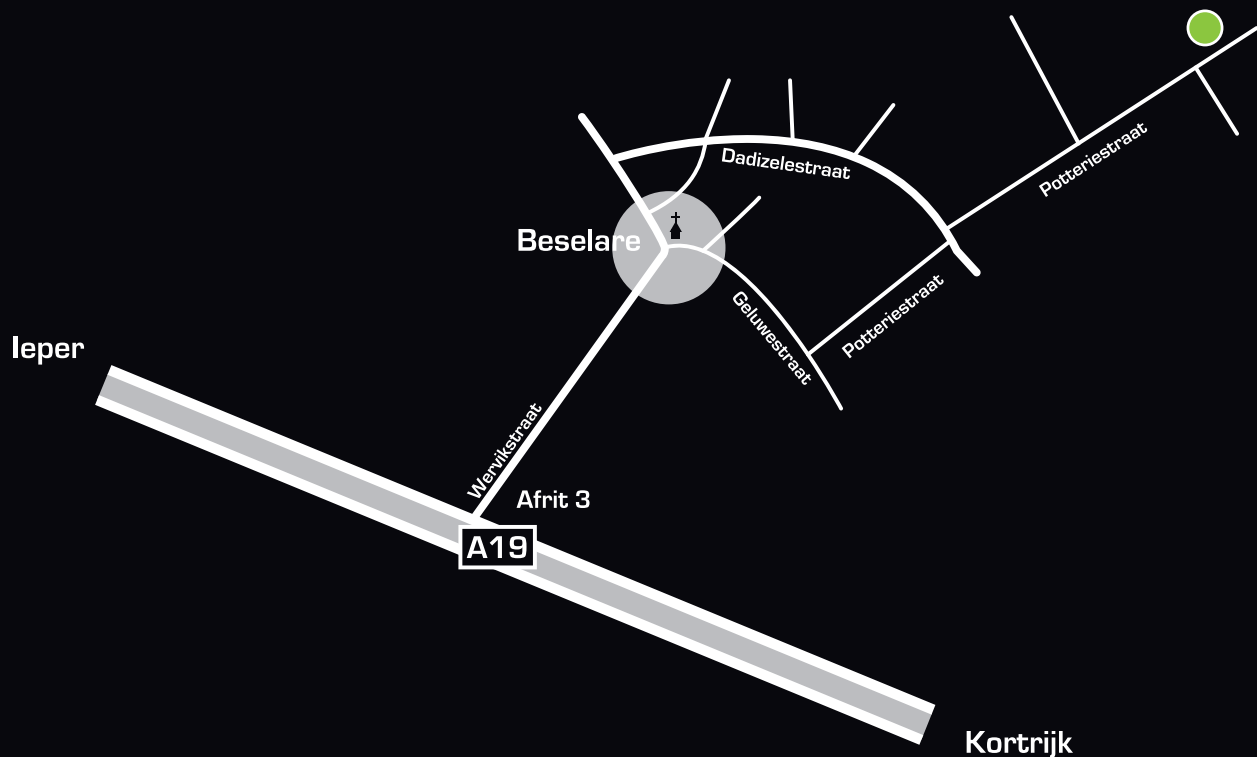

# Potteriestraat 67 8980 Beselare

PARTYSPACE

Volg de Wervikstraat tot voorbij de kerk en neem de derde straat rechts. Volg de Dadizelestraat en neem de vierde straat links. U bent nu in de Potteriestraat. Er staan wegwijzers tot bij Partyspace.

Montez la Wervikstraat. Après l'église, prenez la troisième rue à droite. Suivez la Dadizelestraat et prenez la deuxième rue à gauche. Vous êtes dans la Potteriestraat. Tout le trajet est fléché.

PARTYSPACE.EU