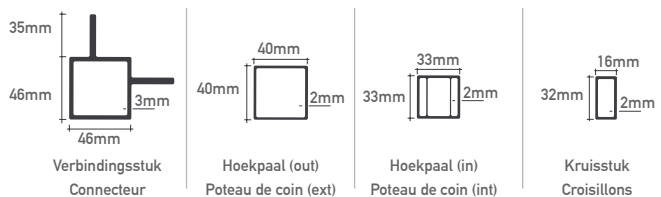

SPECIFICATIES-SPECIFICATIONS

Afmetingen 2.5x2.5m / 2.5x5m / 3x3m / 3x4.5m /
Dimensions 3x6m / 4x6m / 4x4m / 4x8m / 6m hex

Hoogte 3.06m - 2.5x2.5 / 2.5x5
Hauteur 3.30m - 3x3 / 3x4.5 / 3x6 / 4x6
3.89m - 4x4 / 4x8
4.12m - 6m hex

Verbindingen in aluminium-Pièces de jonction en aluminium

Frame-Structure ALU 6005/T5

Dakzeil-Bâche de toit Polyester 420D 320gr/m²
of/ou PVC 580gr
of/ou PVC light 450gr

DOORLOOPHOOGTE - HAUTEUR TRAVERS

2.5x2.5m - 2.5x5m Stand 1 / 1^{ère} position: 1,20m
Stand 2 / 2^{ème} position: 1,90m
Stand 3 / 3^{ème} position: 2,03m

3x3m - 3x4.5m - 3x6m Stand 1 / 1^{ère} position: 1,90m
Stand 2 / 2^{ème} position: 2,05m
Stand 3 / 3^{ème} position: 2,17m

4x4m - 4x6m - 4x8m Stand 1 / 1^{ère} position: 2m
Stand 2 / 2^{ème} position: 2,13m
Stand 3 / 3^{ème} position: 2,28m

PROFIELEN-PROFILES

VOUWTENT - KLEUREN TONNELLE PLIANTE - COULEURS

2,5x2,5 | 2,5x5 | 4x6

UIT VOORRAAD LEVERBAAR - EN STOCK

3x3m | 3x4,5m | 3x6m
4x4m | 4x8m

UIT VOORRAAD LEVERBAAR - EN STOCK

EXTRA KLEUREN

ENKEL OP BESTELLING - TOUJOURS SUR COMMANDE (+ express)